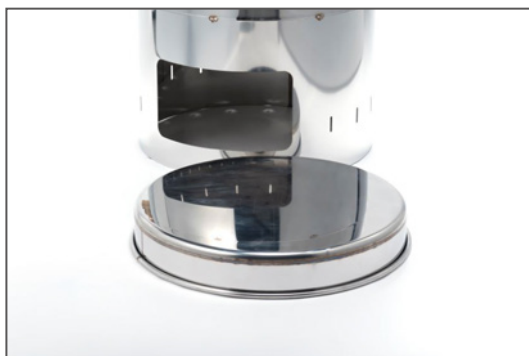

ステンレス製 五右衛門風呂

MOBILE GOEMON FURO

遊 - 湯 - 燕
yu-yu-en

お風呂以外にも…

災害時の炊き出し用や
サウナの水風呂に
おすすめ!!

内側はステンレスのミラー仕上げ。
木製のすのこが付属しています。

頑丈な排出バルブを備えています。
入浴後の排水も簡単に行えます。

薪の投入口は、太い薪もらくらく入れられる
ワイドサイズです。

底部は取外し式です。お使いいただいた後は取り外して
お掃除いただくことで、長くきれいにお使いいただけます。

ステンレス製 五右衛門風呂
遊-湯-燕 yu-yu-en

外

ページコード	商品コード	価格
WYE-BT-5050S	2406620	¥240,000

外寸:φ625×H1,100 間口:350×H185mm
材質:SUS304ステンレス 容量:200L(満水時)
付属品:すのこ(木製)

※価格・仕様は予告なしに変更する場合があります。予めご了承ください。