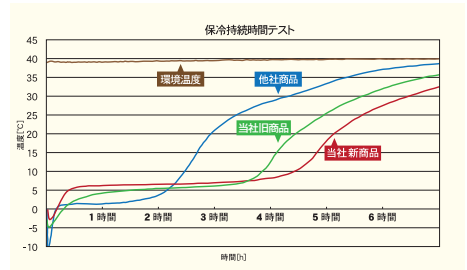

試験条件: 家庭用冷凍庫(-20℃設定)の12時間以上冷却させた保冷剤の冷却面の保冷持続時間を環境温度約40℃で測定を行った。

SUSTAINABLE DEVELOPMENT GOALS

世界を変えるための17の目標

EBM EBEMATSUSHOJI CO.,Ltd.

江部松商事株式会社

〒959-1277 新潟県燕市物流センター 3-20
TEL : (0256) 63-2569
Email : info@ebematsu.co.jp
HP : https://www.ebematsu.co.jp/

ホームページ

※価格・仕様は予告なしに変更する場合があります。予めご了承ください。